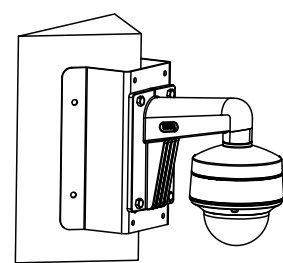

Order Model

DS-2CE56D8T-VPIT3ZE

Dimension

Accessory

DS-1273ZJ-140-DM45

Wall Mount

DS-1271ZJ-140-DM45

Pendant Mount

DS-1275ZJ-SUS

Vertical Pole Mount

DS-1276ZJ-SUS

Corner Mount

DS-1281ZJ-DM45

Inclined Ceiling Mount

DS-1280ZJ-DM45

Junction Box