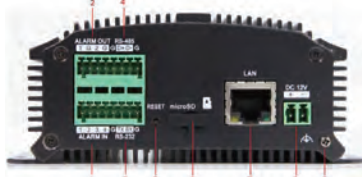

# DS-6701/6704/6708/6716HFI/HWI(-SATA)

## Video Encoder

DS-6701HFI/HWI

1. Alarm in/Alarm out
2. LAN
3. 12 VDC
4. GND

DS-6704HFI/HWI

1. Alarm in
2. Alarm out
3. RS-232 interface
4. RS-485 interface
5. Reset
6. MicroSD
7. LAN
8. 12 VDC
9. GND

DS-6708HFI/HWI(-SATA)