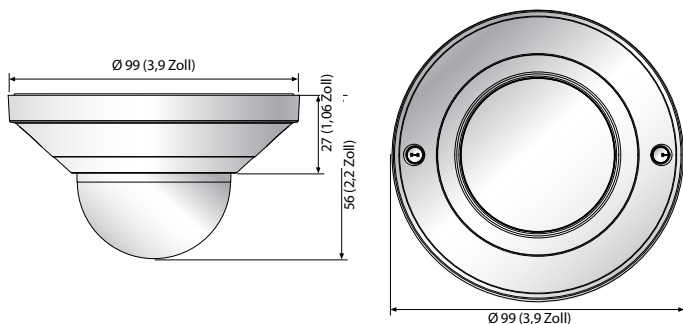

Abmessungen

Einheit: mm (Zoll)

Zubehör (optional)