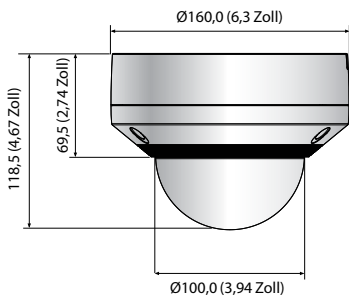

Abmessungen

Einheit: mm (Zoll)