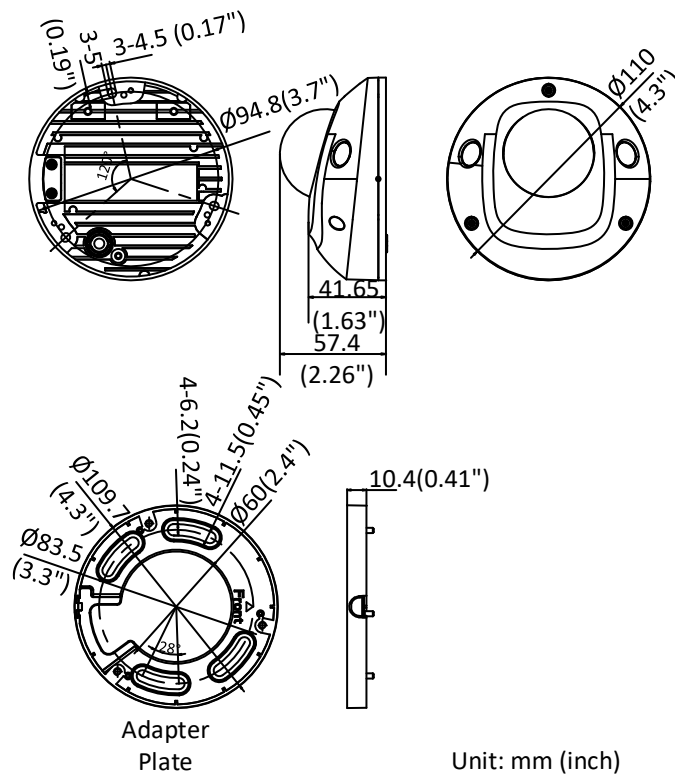

Power Supply	-IDS:24 VDC is recommended, support 8 to 36 VDC, $\Phi$ 5.5 mm coaxial power plug -IS/ND: PoE: 802.3af, Class 3
Power Consumption and Current	-IDS: 24 VDC, 0.3 A, max. 7.5 W -IS/ND: PoE: (802.3af, 36V to 57V), 0.30 A to 0.20 A, max: 7.5W
Material	Metal
Dimensions	Camera: $\Phi$ 110 mm $\times$ 57.4 mm (4.3" $\times$ 2.26"), with base: $\Phi$ 110 mm $\times$ 69.4 mm (4.3" $\times$ 2.7") With package: 252 mm $\times$ 160 mm $\times$ 95 mm (9.9" $\times$ 6.3" $\times$ 3.7")
Weight	Camera: Approx. 460 g (1 lb.) With package: 900 g (2 lb)
<b>Approval</b>	
EMC	47 CFR Part 15, Subpart B; EN 55032: 2015, EN 61000-3-2: 2014, EN 61000-3-3: 2013, EN 50130-4: 2011 +A1: 2014; AS/NZS CISPR 32: 2015; ICES-003: Issue 6, 2016; KN 32: 2015, KN 35: 2015
Safety	UL 60950-1, IEC 60950-1:2005 + Am 1:2009 + Am 2:2013, EN 60950-1:2005 + Am 1:2009 + Am 2:2013, IS 13252(Part 1):2010+A1:2013+A2:2015
Chemistry	2011/65/EU, 2012/19/EU, Regulation (EC) No 1907/2006
Protection	Ingress protection: IK10 (IEC 62262:2002), IP67 (IEC 60529-2013)
Automotive and Railway	EN 50155-2017: EN 50155: 2017 EN 50121-3-2: 2016 IEC 60068-2-1: 2007 IEC 60068-2-2: 2007 IEC 60068-2-30: 2005 IEC 61373: 2010 EN 45545: EN 45545-2:2013+A1: 2015 E-MARK: ECR R10

### Dimension