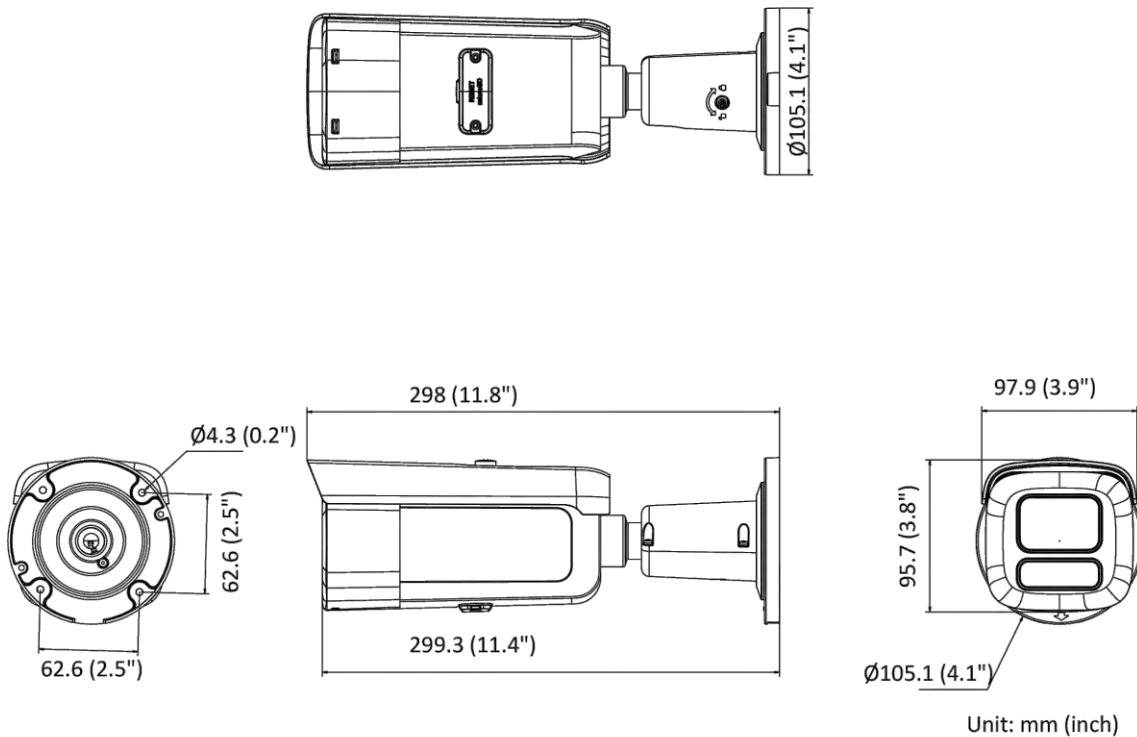

▪ Available Model

DS-2CD2687G2T-LZS(2.8-12mm)(C)

DS-2CD2687G2T-LZS/2.8-12mm/C/Black

▪ Dimension

▪ **Accessory**

▪ **Optional**

DS-1275ZJ-SUS(Black) Vertical Pole Mount	DS-1280ZJ-S(Black) Junction Box	DS-1276ZJ-SUS(Black) Corner Mount	DS-1260ZJ(Black) Junction Box	DS-1275ZJ-SUS Vertical Pole Mount
DS-1276ZJ-SUS Corner Mount	DS-1275ZJ-S-SUS Vertical Pole Mount	DS-1260ZJ Junction Box	DS-1275ZJ-SUS Vertical Pole Mount	DS-1280ZJ-S Junction Box
DS-1275ZJ-S-SUS Vertical Pole Mount	DS-1275ZJ-S-SUS Vertical Pole Mount	DS-1275ZJ-SUS Vertical Pole Mount	DS-1276ZJ-SUS Corner Mount	DS-1276ZJ-SUS Corner Mount