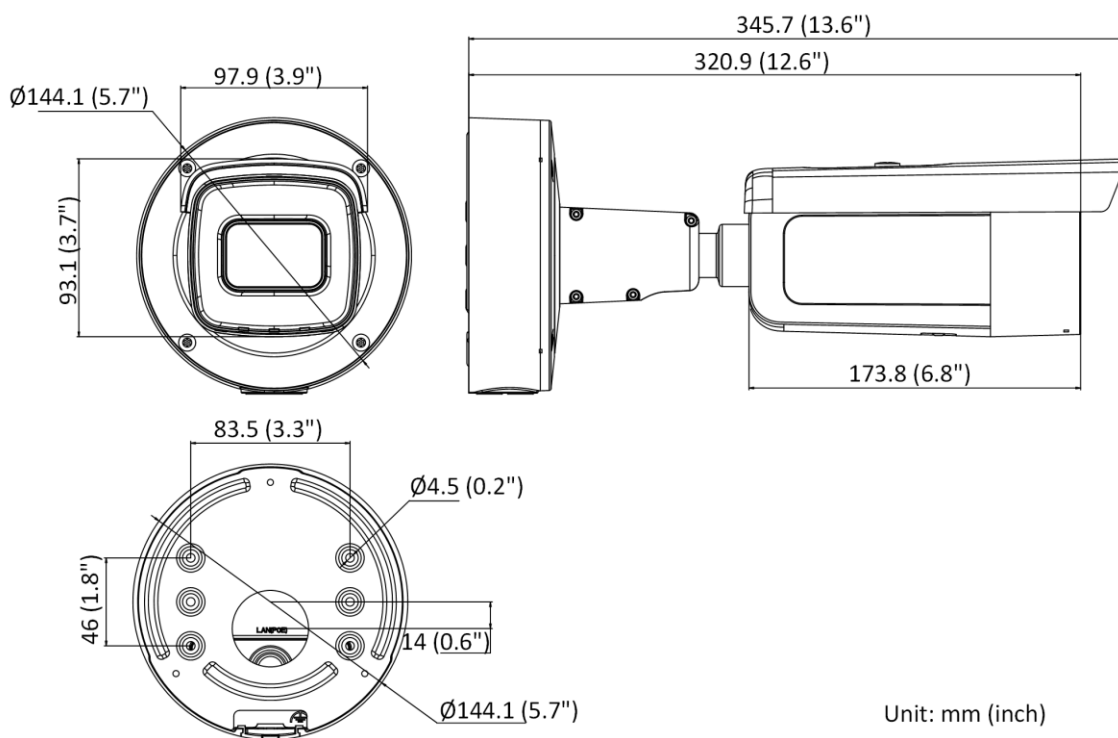

**▪ Available Model**

DS-2CD3686G2-IZS (2.7 to 13.5 mm, 7 to 35 mm)

**▪ Dimension**

**▪ Accessory****▪ Optional**

<b>DS-1275ZJ-S-SUS Vertical Pole Mount</b>	<b>DS-2251ZJ Pendant Mount</b>	<b>DS-1476ZJ-SUS Corner Mount</b>
		