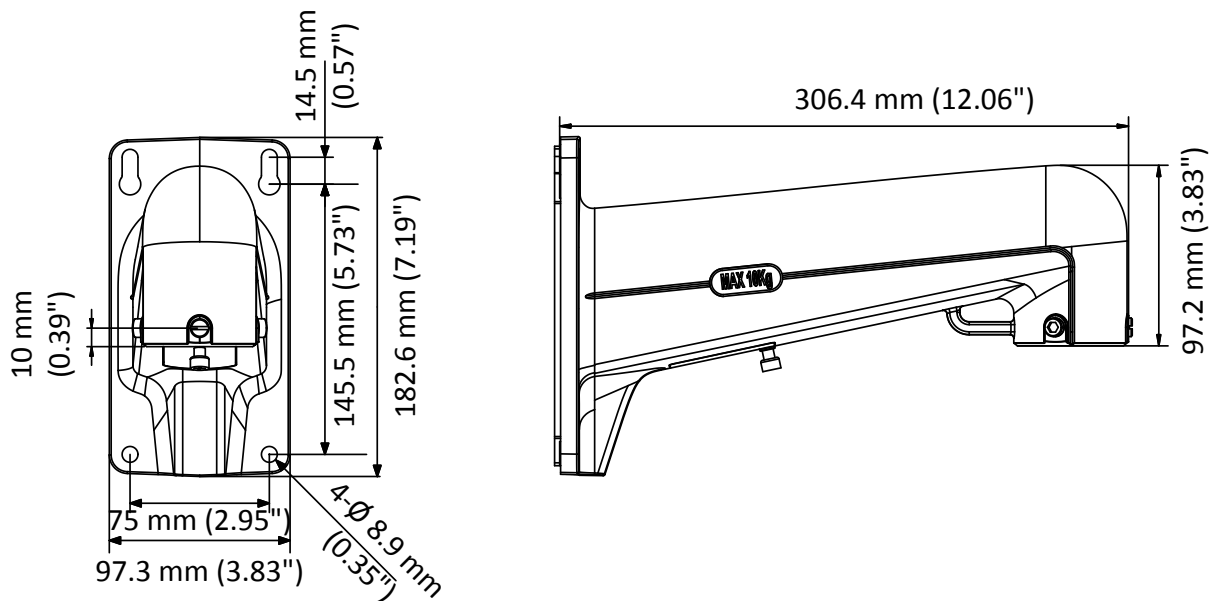

### Wall Mount for Speed Dome

#### Dimension

#### Parameter

Model	DS-1602ZJ-P
Parameters	Wall Mount for Speed Dome
Appearance	Hikvision Gray
Material	Aluminum Alloy
Dimension	306.4 mm × 182.6 mm × 97.3 mm (12.06" × 7.19" × 3.83" )
Weight	1050 g (2.31 lb.)