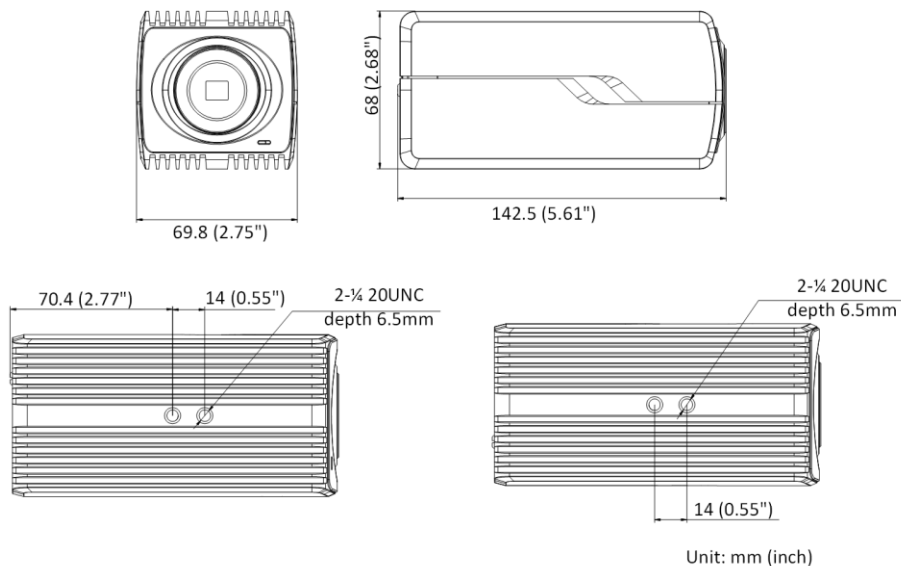

▪ Physical Interface

\*Note: The interface varies depending on the model. Please refer to the actual product.

▪ Available Model

iDS-2CD7046G0/H-AP

▪ Dimension

▪ **Accessory**

▪ **Optional**

<p><b>HV3816P-8MPIR</b> Mega-pixel P-Iris Lens</p> 	<p><b>HV1140P-8MPIR</b> Mega-pixel P-Iris Lens</p> 	<p><b>DS-1269ZJ</b> Pendant Mount</p> 	<p><b>DS-1331HZ-W</b> Outdoor Housing</p> 	<p><b>DS-2202ZJ</b> Wall Mount</p> 
<p><b>DS-1233ZJ</b> Pendant Mount</p> 	<p><b>DS-1293ZJ</b> Wall mount</p> 	<p><b>DS-1332HZ</b> Indoor Housing</p> 	<p><b>HV0733D-6MP</b> Mega-pixel Auto-Iris Lens</p> 	<p><b>HV1140D-8MPIR</b> Mega-pixel Auto-Iris Lens</p> 
<p><b>HV0415D-MP</b> Mega-pixel Auto-Iris Lens</p> 	<p><b>HV3816D-8MPIR</b> Mega-pixel Auto-Iris Lens</p> 	<p><b>DS-1292ZJ</b> Wall mount</p> 	<p><b>DS-1299ZJ</b> Pendant Mount</p> 	<p><b>DS-1214ZJ</b> Horizontal pole mount</p> 