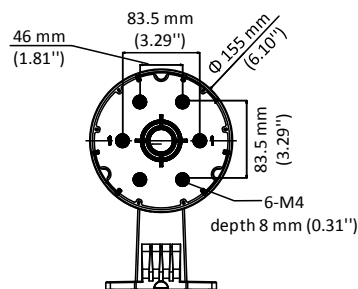

#### Dimension

#### Parameter

Model	DS-1273ZJ-155-Black
Parameters	Wall Mount
Appearance	Hikvision Black
Material	Alloy
Dimension	Φ 155 mm × 183.5 mm × 240 mm (Φ 6.10" × 7.20" × 9.45")
Weight	Approx. 760 g (1.68 lb.)