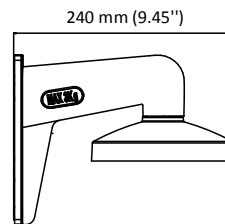

#### Dimension

#### Parameter

Model	DS-1273ZJ-155-Black
Parameters	Wall Mount
Appearance	Hikvision Black
Material	Alloy
Dimension	Φ 155 mm × 183.5 mm × 240 mm (Φ 6.10" × 7.20" × 9.45")
Weight	Approx. 760 g (1.68 lb.)