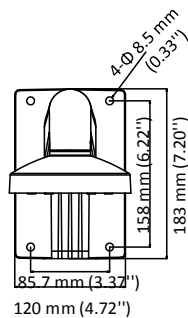

#### Dimension

#### Parameter

Model	DS-1273ZJ-155-Black
Parameters	Wall Mount
Appearance	Hikvision Black
Material	Alloy
Dimension	Φ 155 mm × 183.5 mm × 240 mm (Φ 6.10" × 7.20" × 9.45")
Weight	Approx. 760 g (1.68 lb.)