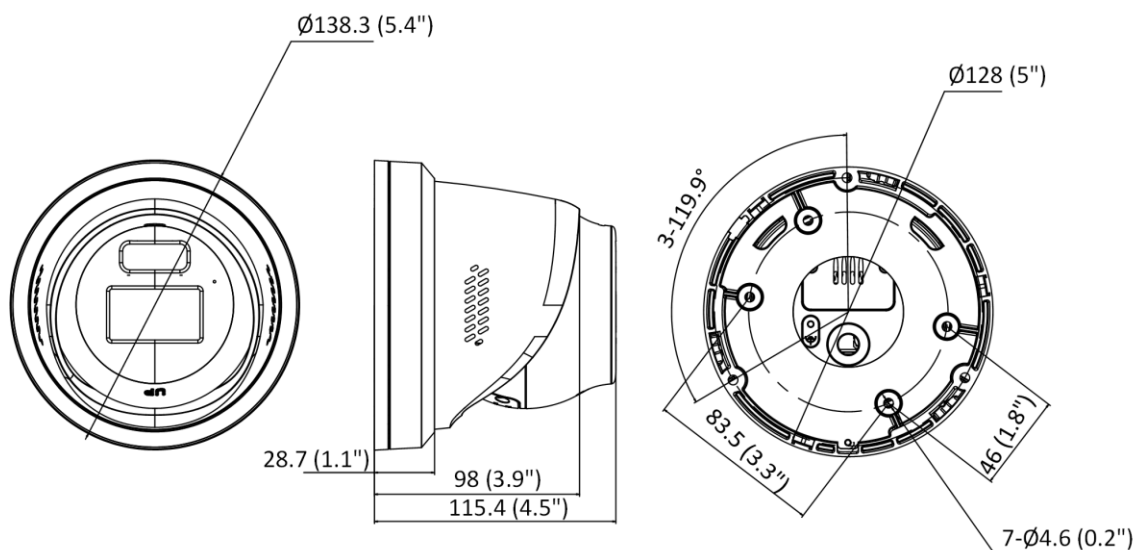

▪ **Available Model**

DS-2CD2387G2H-LISU/SL(2.8mm)

DS-2CD2387G2H-LISU/SL(4mm)

DS-2CD2387G2H-LISU/SL(2.8mm)/Black

▪ **Dimension**

Unit: mm (inch)

▪ **Accessory**

▪ **Optional**