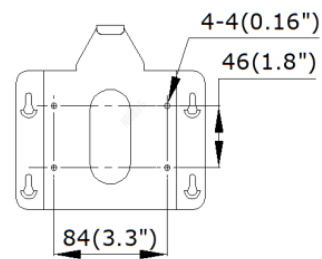

### ▪ Available Model

DS-2DE5232W-AE3(T5)

▪ **Dimension**

**Embedded**

**Indoor**

Unit: mm (inch)

▪ **Accessory**

▪ **Optional**