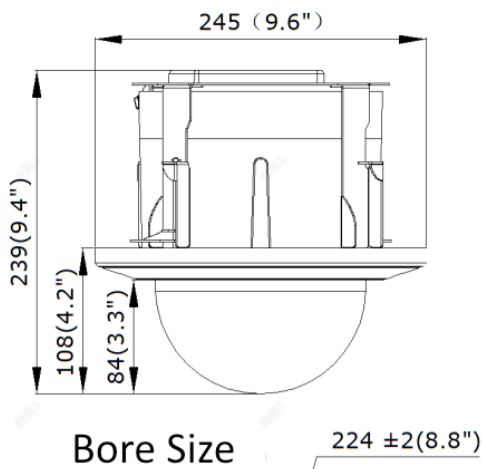

### ▪ Available Model

DS-2DE5232W-AE3(T5)

▪ **Dimension**

**Embedded**

**Indoor**

Unit: mm (inch)

▪ **Accessory**

▪ **Optional**