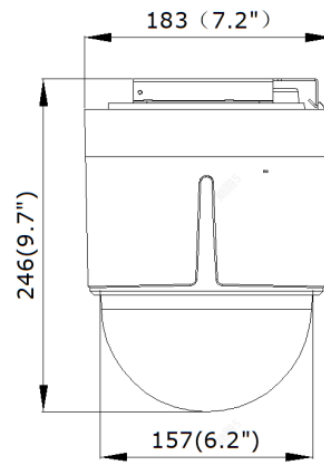

### ▪ Available Model

DS-2DE5232W-AE3(T5)

▪ **Dimension**

**Embedded**

**Indoor**

Unit: mm (inch)

▪ **Accessory**

▪ **Optional**