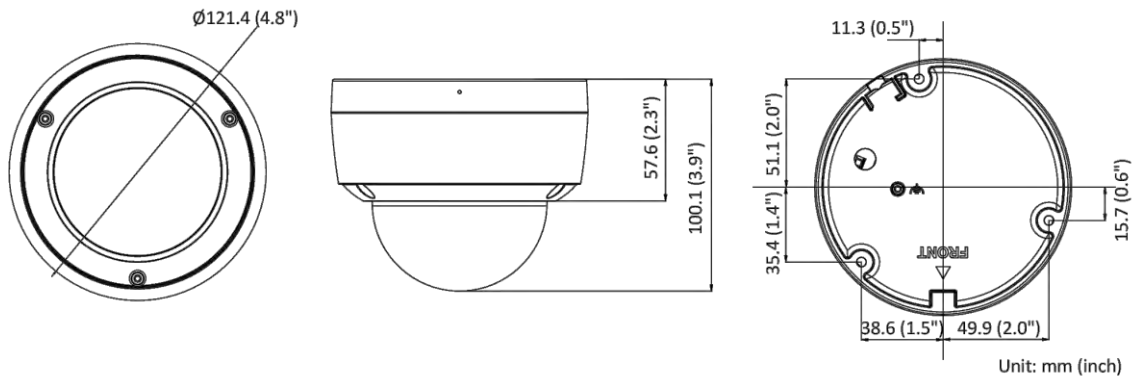

▪ **Available Model**

DS-2CD2147G2 (2.8/4 mm)

DS-2CD2147G2-SU (2.8/4 mm)

▪ **Dimension**

▪ **Accessory**

▪ **Optional**

DS-1253ZJ-M Rain Shade	DS-1271ZJ-120 Pendant Mount	DS-1272ZJ-120B Wall mount	DS-1275ZJ-SUS Vertical Pole Mount
			
DS-1280ZJ-DM46 Junction Box	DS-1276ZJ-SUS Corner Mount	DS-1272ZJ-120 Wall mount	
			