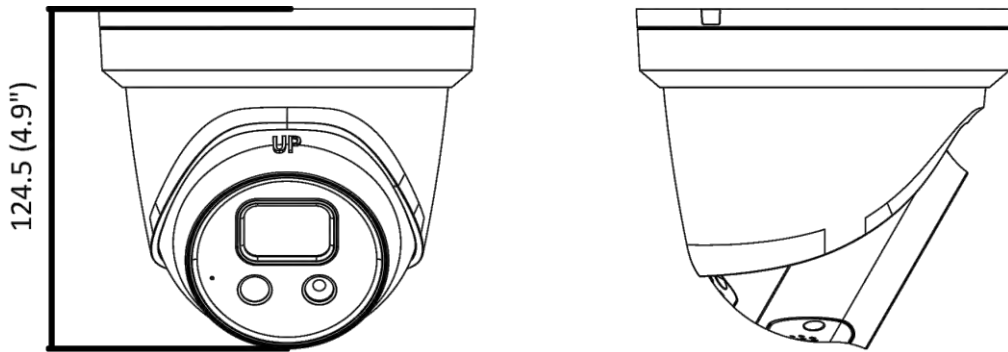

Environment	CE-RoHS (2011/65/EU); WEEE (2012/19/EU); Reach (Regulation (EC) No 1907/2006)
Protection	IP67 (IEC 60529-2013)

▪ **Available Model**

DS-2CD2386G2-ISU/SL (2.8/4/6 mm)

▪ **Dimension**

Unit: mm (inch)