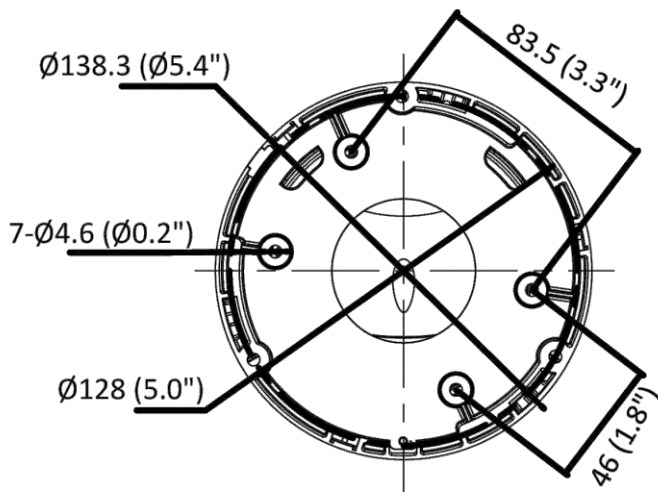

Environment	CE-RoHS (2011/65/EU); WEEE (2012/19/EU); Reach (Regulation (EC) No 1907/2006)
Protection	IP67 (IEC 60529-2013)

▪ **Available Model**

DS-2CD2386G2-ISU/SL (2.8/4/6 mm)

▪ **Dimension**

Unit: mm (inch)