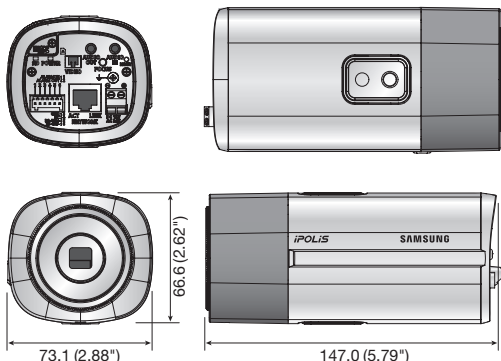

## Hauptmerkmale:

- Maximal 3 MP (2592 x 1944) Auflösung
- 20 BpS bei 5 MP, P-Iris, einfache Bildschärfe
- WDR (60 dB)
- Bis zu 32 Privatsphärenausblendungszonen
- Manipulation, Audioerkennung
- Micro-SD/SDHC/SDXC-Kartensteckplatz
- Bidirektionale Audiofunktion, integriertes Mikrofon

## Abmessungen

Einheit: mm (Zoll)