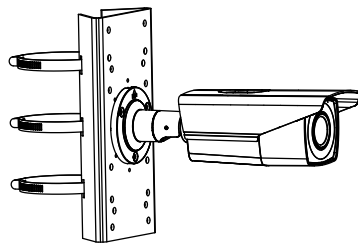

Hikvision Brazil
T +55 11 3318-0050
Latam.support@hikvision.com

Accessory

DS-1275ZJ-SUS

Vertical pole mount

DS-1276ZJ-SUS

Corner mount

DS-1280ZJ-S

Junction box