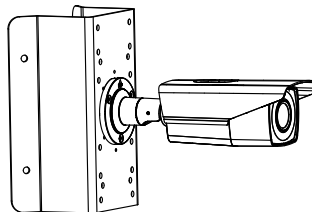

Hikvision Brazil
T +55 11 3318-0050
Latam.support@hikvision.com

Accessory

DS-1275ZJ-SUS

Vertical pole mount

DS-1276ZJ-SUS

Corner mount

DS-1280ZJ-S

Junction box