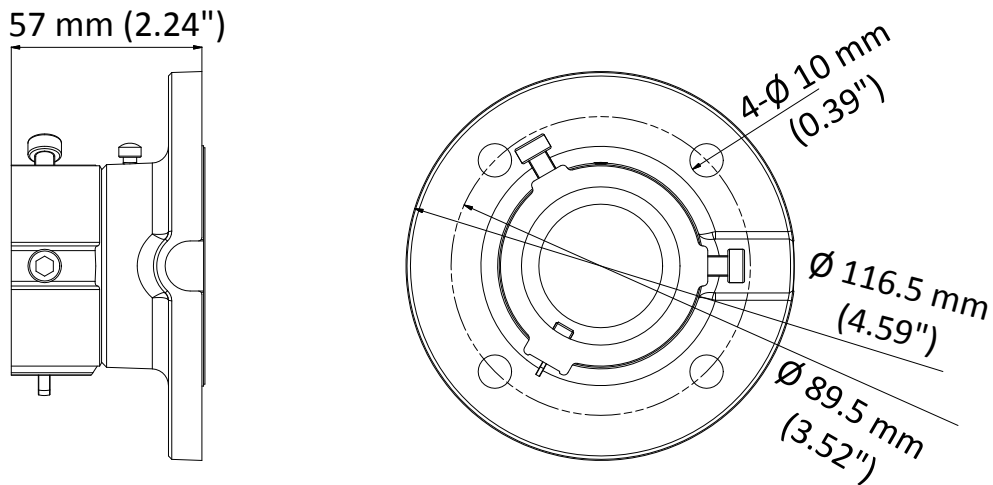

#### Dimension

#### Parameter

Model	DS-1663ZJ-P
Parameters	Ceiling Mount for Speed Dome
Appearance	Platinum Gray
Material	Aluminum Alloy
Dimension	Ø 116.5 mm × 57 mm (4.59" × 2.24")
Weight	380 g (0.84 lb.)